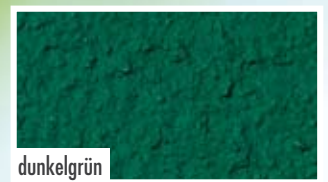

Garagen-Torantriebe mit neuester Technik

Attika und Tor
nach RAL

Für uns...
...kein Problem!

Dekorputzfarben / Oberflächen

alpinweiß

braunbeige

ziegelrot

mittelgrün

pastellgelb

steingrau

klinkerrot

dunkelgrün

Galvalume-natur (Al/Zn)

Attikafarben

RAL 8014

RAL 9016