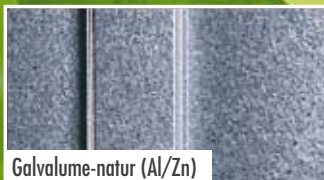

Garagen-Torantriebe mit neuester Technik

Attika und Tor
nach RAL

Für uns...
...kein Problem!

Dekorputzfarben / Oberflächen

alpinweiß

braunbeige

ziegelrot

mittelgrün

pastellgelb

steingrau

klinkerrot

dunkelgrün

Galvalume-natur (Al/Zn)

Attikafarben

RAL 8014

RAL 9016