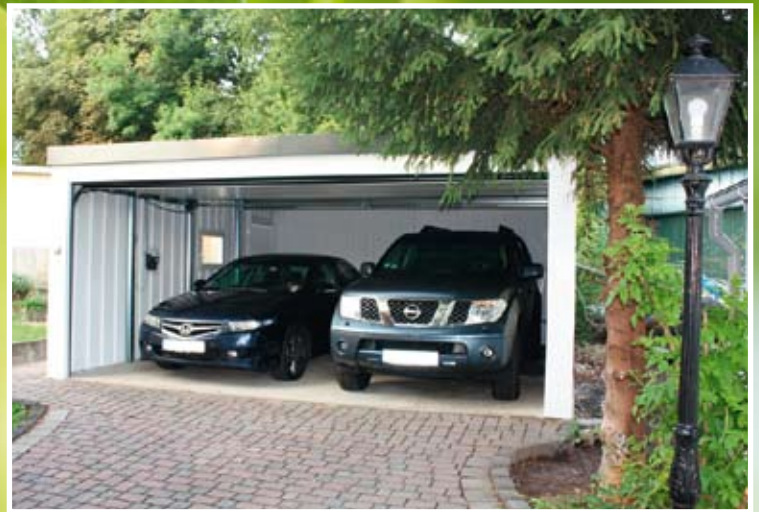

Evolution

— Bewährte Technik neu definiert

Flachdachgaragen - die neue Generation

*Wir machen Raum
für Ihre Träume*

1905 - 2005
100 Jahre
GRAAFEN

www.graafen.de

Evolution

— Bewährte Technik neu definiert

Die neue OLYMPIA DOMIZIL-Garage, hier mit Sektionaltor

Mit den neuen Flachdachgaragen wird der technische Fortschritt bei OLYMPIA in die laufende Serie integriert.

Moderner Stahlbau von seiner schönsten Seite!

Sie zeigen was geht und setzen den Standard für die Stahlbaugaragen der neuen Generation.

Konsequent wurden Design und Technik den höchsten Anforderungen angepasst.

Profitieren Sie schon heute und erwerben Sie eine Garage mit der Technik von übermorgen.

Das neue 3-Träger-Dachsystem garantiert auch bei höchster Belastung optimale Stabilität und sichert effektiv Ihre Werte.

Mehr fürs Auge

Die neue schlanke Attika und das Tor, lassen sich farblich durch hochwertige Pulvergrundbeschichtung nach Ihren Wünschen gestalten. Kombinieren Sie Ihre Wunschfarbe mit unseren aktuellen Edelputzen und dem Garagentor Ihrer Wahl.