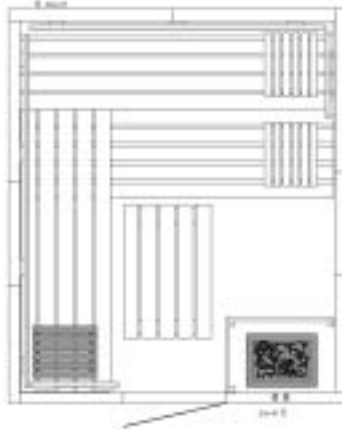

- 12,5 mm Softlineprofilbretter A-Sortierung, Dachoberseite B-Sortierung
- Dämmung Mineralwolle
- Ganzglastür, ESG 6 mm, parsol-bronze
- 2 Liegen 53 cm breit, Lattenbreite ca. 90 mm
- 2 Kopfstützen, gewölbt, Exklusiv
- Rückenlehne
- Rückenlehnen für Liegenstirnseiten
- Zwischenbankverkleidung
- Fußrost Exklusiv mit 22 x 90 mm Lattenbreite

Liegeflächen und Sichtfront der **Saunabänke** sind in jedem Fall mit ast- und splitterfreien Weichhölzern belegt. Der Bankrahmen ist aus nordischer Fichte. Eine ausreichende Bewegungsfreiheit in der Sauna und einen guten Liege-Komfort bieten die 53 cm breiten Bänke sowie eine spezielle Lattenbreite von ca. 90 mm.

Exklusiv 1: 2,01 m x 1,39 m

Exklusiv 2: 2,01 m x 1,65 m

Exklusiv 3: 2,01 m x 1,74 m

Exklusiv 4: 2,01 m x 2,01 m

Exklusiv 5: 2,01 m x 2,36 m

Exklusiv 6: 2,36 m x 2,01 m

Exklusiv 7: 2,01 m x 2,62 m

Exklusiv 8: 2,62 m x 2,01 m

Exklusiv 9: 2,01 m x 2,01 m A

Exklusiv 10: 2,01 m x 2,36 m A

Exklusiv 11: 2,01 m x 2,62 m A

Exklusiv Mini: 1,30 m x 1,30 m

Alle Angaben ca.-Außenmaße.

Exklusiv