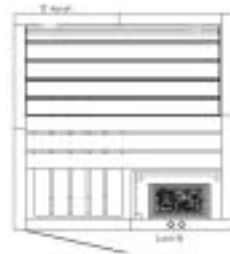

- 12,5 mm Softlineprofilbretter A-Sortierung, Dachoberseite B-Sortierung
- Dämmung Mineralwolle
- Ganzglastür, ESG 6 mm, parsol-bronze
- 2 Liegen 53 cm breit, Lattenbreite ca. 90 mm
- 2 Kopfstützen, gewölbt, Exklusiv
- Rückenlehne
- Rückenlehnen für Liegenstirnseiten
- Zwischenbankverkleidung
- Fußrost Exklusiv mit 22 x 90 mm Lattenbreite

Liegeflächen und Sichtfront der **Saunabänke** sind in jedem Fall mit ast- und splitterfreien Weichhölzern belegt. Der Bankrahmen ist aus nordischer Fichte. Eine ausreichende Bewegungsfreiheit in der Sauna und einen guten Liege-Komfort bieten die 53 cm breiten Bänke sowie eine spezielle Lattenbreite von ca. 90 mm.

Exklusiv 1: 2,01 m x 1,39 m

Exklusiv 2: 2,01 m x 1,65 m

Exklusiv 3: 2,01 m x 1,74 m

Exklusiv 4: 2,01 m x 2,01 m

Exklusiv 5: 2,01 m x 2,36 m

Exklusiv 6: 2,36 m x 2,01 m

Exklusiv 7: 2,01 m x 2,62 m

Exklusiv 8: 2,62 m x 2,01 m

Exklusiv 9: 2,01 m x 2,01 m A

Exklusiv 10: 2,01 m x 2,36 m A

Exklusiv 11: 2,01 m x 2,62 m A

Exklusiv Mini: 1,30 m x 1,30 m

Alle Angaben ca.-Außenmaße.

Exklusiv