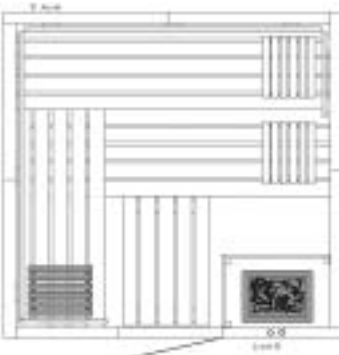

- 12,5 mm Softlineprofilbretter A-Sortierung, Dachoberseite B-Sortierung
- Dämmung Mineralwolle
- Ganzglastür, ESG 6 mm, parsol-bronze
- 2 Liegen 53 cm breit, Lattenbreite ca. 90 mm
- 2 Kopfstützen, gewölbt, Exklusiv
- Rückenlehne
- Rückenlehnen für Liegenstirnseiten
- Zwischenbankverkleidung
- Fußrost Exklusiv mit 22 x 90 mm Lattenbreite

Liegeflächen und Sichtfront der **Saunabänke** sind in jedem Fall mit ast- und splitterfreien Weichhölzern belegt. Der Bankrahmen ist aus nordischer Fichte. Eine ausreichende Bewegungsfreiheit in der Sauna und einen guten Liege-Komfort bieten die 53 cm breiten Bänke sowie eine spezielle Lattenbreite von ca. 90 mm.

Exklusiv 1: 2,01 m x 1,39 m

Exklusiv 2: 2,01 m x 1,65 m

Exklusiv 3: 2,01 m x 1,74 m

Exklusiv 4: 2,01 m x 2,01 m

Exklusiv 5: 2,01 m x 2,36 m

Exklusiv 6: 2,36 m x 2,01 m

Exklusiv 7: 2,01 m x 2,62 m

Exklusiv 8: 2,62 m x 2,01 m

Exklusiv 9: 2,01 m x 2,01 m A

Exklusiv 10: 2,01 m x 2,36 m A

Exklusiv 11: 2,01 m x 2,62 m A

Exklusiv Mini: 1,30 m x 1,30 m

Alle Angaben ca.-Außenmaße.

Exklusiv