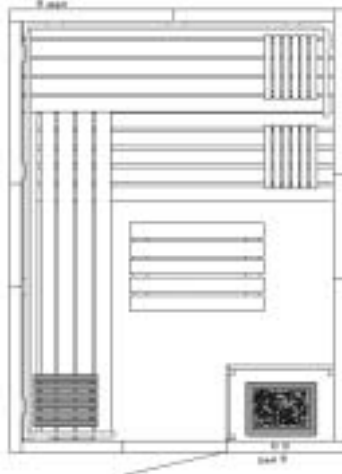

Liegeflächen und Sichtfront der **Saunabänke** sind in jedem Fall mit ast- und splitterfreien Weichhölzern belegt. Der Bankrahmen ist aus nordischer Fichte. Eine ausreichende Bewegungsfreiheit in der Sauna und einen guten Liege-Komfort bieten die 53 cm breiten Bänke sowie eine spezielle Lattenbreite von ca. 90 mm.

Exklusiv 1: 2,01 m x 1,39 m

Exklusiv 2: 2,01 m x 1,65 m

Exklusiv 3: 2,01 m x 1,74 m

Exklusiv 4: 2,01 m x 2,01 m

Exklusiv 5: 2,01 m x 2,36 m

Exklusiv 6: 2,36 m x 2,01 m

Exklusiv 7: 2,01 m x 2,62 m

Exklusiv 8: 2,62 m x 2,01 m

Exklusiv 9: 2,01 m x 2,01 m A

Exklusiv 10: 2,01 m x 2,36 m A

Exklusiv 11: 2,01 m x 2,62 m A

Exklusiv Mini: 1,30 m x 1,30 m

Alle Angaben ca.-Außenmaße.

Exklusiv