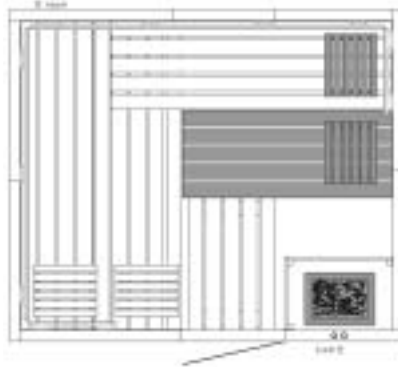

Liegeflächen und Sichtfront der **Saunabänke** sind in jedem Fall mit ast- und splitterfreien Weichhölzern belegt. Der Bankrahmen ist aus nordischer Fichte. Eine ausreichende Bewegungsfreiheit in der Sauna und einen guten Liege-Komfort bieten die 53 cm breiten Bänke sowie eine spezielle Lattenbreite von ca. 90 mm.

Sämtliche Saunaeinzelteile sind in **stabilen Kartons verpackt**, wobei keiner dieser Kartons das Gewicht von 100 kg überschreitet.

An jedem Karton ist gut sichtbar die **Zugehörigkeit** zur jeweiligen Saunagröße und der Hinweis auf die **Aufbauanleitung** angebracht. Die Kartons sind auf die Saunagröße bezogen nummeriert. Eine Sauna 2,01 x 2,01 x 2,00 m besteht beispielsweise aus fünf einzelnen Kartons. Diese sind dann von 1 bis 5 nummeriert. Das Gesamtgewicht dieser fünf Kartons beträgt ca. 365 kg.

Exklusiv 1: 2,01 m x 1,39 m

Exklusiv 2: 2,01 m x 1,65 m

Exklusiv 3: 2,01 m x 1,74 m

Exklusiv 4: 2,01 m x 2,01 m

Exklusiv 5: 2,01 m x 2,36 m

Exklusiv 6: 2,36 m x 2,01 m

Exklusiv 7: 2,01 m x 2,62 m

Exklusiv 8: 2,62 m x 2,01 m

Exklusiv 9: 2,01 m x 2,01 m A

Exklusiv 10: 2,01 m x 2,36 m A

Exklusiv 11: 2,01 m x 2,62 m A

Exklusiv Mini: 1,30 m x 1,30 m

Alle Angaben ca.-Außenmaße.

Exklusiv