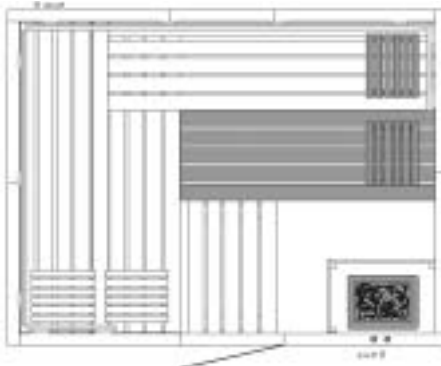

Liegeflächen und Sichtfront der **Saunabänke** sind in jedem Fall mit ast- und splitterfreien Weichhölzern belegt. Der Bankrahmen ist aus nordischer Fichte. Eine ausreichende Bewegungsfreiheit in der Sauna und einen guten Liege-Komfort bieten die 53 cm breiten Bänke sowie eine spezielle Lattenbreite von ca. 90 mm.

Exklusiv 1: 2,01 m x 1,39 m

Exklusiv 2: 2,01 m x 1,65 m

Exklusiv 3: 2,01 m x 1,74 m

Exklusiv 4: 2,01 m x 2,01 m

Exklusiv 5: 2,01 m x 2,36 m

Exklusiv 6: 2,36 m x 2,01 m

Exklusiv 7: 2,01 m x 2,62 m

Exklusiv 8: 2,62 m x 2,01 m

Exklusiv 9: 2,01 m x 2,01 m A

Exklusiv 10: 2,01 m x 2,36 m A

Exklusiv 11: 2,01 m x 2,62 m A

Exklusiv Mini: 1,30 m x 1,30 m

Alle Angaben ca.-Außenmaße.

Exklusiv