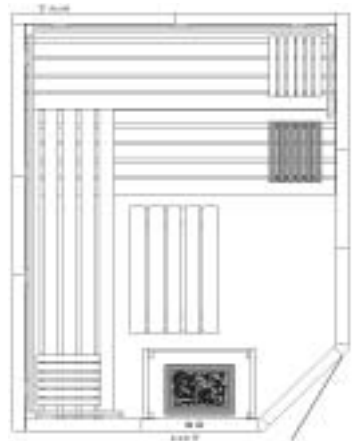

- 12,5 mm Softlineprofilbretter A-Sortierung, Dachoberseite B-Sortierung
- Dämmung Mineralwolle
- Ganzglastür, ESG 6 mm, parsol-bronze
- 2 Liegen 53 cm breit, Lattenbreite ca. 90 mm
- 2 Kopfstützen, gewölbt, Exklusiv
- Rückenlehne
- Rückenlehnen für Liegenstirnseiten
- Zwischenbankverkleidung
- Fußrost Exklusiv mit 22 x 90 mm Lattenbreite

Liegeflächen und Sichtfront der **Saunabänke** sind in jedem Fall mit ast- und splitterfreien Weichhölzern belegt. Der Bankrahmen ist aus nordischer Fichte. Eine ausreichende Bewegungsfreiheit in der Sauna und einen guten Liege-Komfort bieten die 53 cm breiten Bänke sowie eine spezielle Lattenbreite von ca. 90 mm.

Exklusiv 1: 2,01 m x 1,39 m

Exklusiv 2: 2,01 m x 1,65 m

Exklusiv 3: 2,01 m x 1,74 m

Exklusiv 4: 2,01 m x 2,01 m

Exklusiv 5: 2,01 m x 2,36 m

Exklusiv 6: 2,36 m x 2,01 m

Exklusiv 7: 2,01 m x 2,62 m

Exklusiv 8: 2,62 m x 2,01 m

Exklusiv 9: 2,01 m x 2,01 m A

Exklusiv 10: 2,01 m x 2,36 m A

Exklusiv 11: 2,01 m x 2,62 m A

Exklusiv Mini: 1,30 m x 1,30 m

Alle Angaben ca.-Außenmaße.

Exklusiv