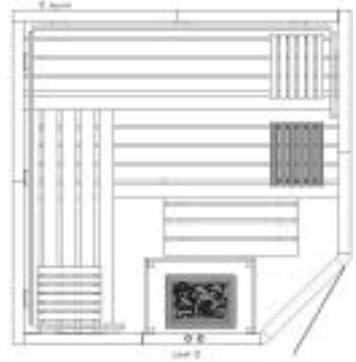

- 12,5 mm Softlineprofilbretter A-Sortierung, Dachoberseite B-Sortierung
- Dämmung Mineralwolle
- Ganzglastür, ESG 6 mm, parsol-bronze
- 2 Liegen 53 cm breit, Lattenbreite ca. 90 mm
- 2 Kopfstützen, gewölbt, Exklusiv
- Rückenlehne
- Rückenlehnen für Liegenstirnseiten
- Zwischenbankverkleidung
- Fußrost Exklusiv mit 22 x 90 mm Lattenbreite

Liegeflächen und Sichtfront der **Saunabänke** sind in jedem Fall mit ast- und splitterfreien Weichhölzern belegt. Der Bankrahmen ist aus nordischer Fichte. Eine ausreichende Bewegungsfreiheit in der Sauna und einen guten Liege-Komfort bieten die 53 cm breiten Bänke sowie eine spezielle Lattenbreite von ca. 90 mm.

Exklusiv 1: 2,01 m x 1,39 m

Exklusiv 2: 2,01 m x 1,65 m

Exklusiv 3: 2,01 m x 1,74 m

Exklusiv 4: 2,01 m x 2,01 m

Exklusiv 5: 2,01 m x 2,36 m

Exklusiv 6: 2,36 m x 2,01 m

Exklusiv 7: 2,01 m x 2,62 m

Exklusiv 8: 2,62 m x 2,01 m

Exklusiv 9: 2,01 m x 2,01 m A

Exklusiv 10: 2,01 m x 2,36 m A

Exklusiv 11: 2,01 m x 2,62 m A

Exklusiv Mini: 1,30 m x 1,30 m

Alle Angaben ca.-Außenmaße.

Exklusiv