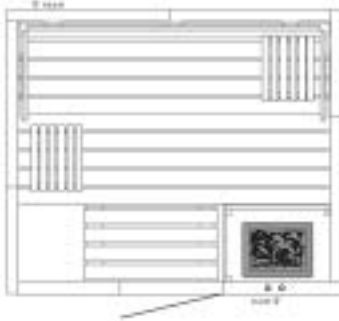

Liegeflächen und Sichtfront der **Saunabänke** sind in jedem Fall mit ast- und splitterfreien Weichhölzern belegt. Der Bankrahmen ist aus nordischer Fichte. Eine ausreichende Bewegungsfreiheit in der Sauna und einen guten Liege-Komfort bieten die 53 cm breiten Bänke sowie eine spezielle Lattenbreite von ca. 90 mm.

Technische Änderungen vorbehalten – sämtliche Maße sind ca.-Maße.

5-Eck-Saunen in 3 Größen

Mit einer perfekt geplanten und . . .

gebauten Elementsauna machen Sie Ihr regelmäßiges Saunabad auch zu einem wirklich regelmäßigen Vergnügen: Wellness pur – ohne Stress und Kompromisse. Einfach nur noch mit allen Sinnen genießen, wohlfühlen und entspannen.

Exklusiv 1: 2,01 m x 1,39 m

Exklusiv 2: 2,01 m x 1,65 m

Exklusiv 3: 2,01 m x 1,74 m

Exklusiv 4: 2,01 m x 2,01 m

Exklusiv 5: 2,01 m x 2,36 m

Exklusiv 6: 2,36 m x 2,01 m

Exklusiv 7: 2,01 m x 2,62 m

Exklusiv 8: 2,62 m x 2,01 m

Exklusiv 9: 2,01 m x 2,01 m A

Exklusiv 10: 2,01 m x 2,36 m A

Exklusiv 11: 2,01 m x 2,62 m A

Exklusiv Mini: 1,30 m x 1,30 m

Alle Angaben ca.-Außenmaße.

Exklusiv