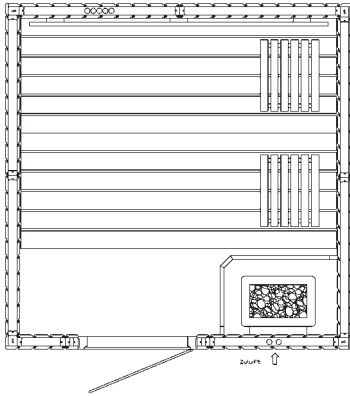

Es ist eine **Montagehöhe** von mindestens 8 cm über dem Saunaaußenmaß erforderlich.

Die **Profilholztür ISO-bronze**, mit einem Lichtausschnitt von 25 x 118 cm, ISO-verglast in parsol bronze, hat ein lichtetes Durchgangsmaß von 53 x 175 cm. Das Türblatt ist voll wärmege-dämmt mit 40 mm Mineralwolle und Alu-Dampfsperre und ist wahlweise rechts und links anzuschlagen.

Liegeflächen und Sichtfront der **Saunabänke** sind in jedem Fall mit ast- und splitterfreien Weichhölzern belegt. Der Bankrahmen ist aus nordischer Fichte. Eine ausreichende Bewegungsfreiheit in der Sauna und einen sehr guten Liege-Komfort bieten die in der Regel 61 cm breiten Bänke sowie eine spezielle Lattenbreite von ca. 90 mm.

Premium: 1,83 m x 1,83 m

Premium: 1,92 m x 2,17 m

Premium: 2,00 m x 2,00 m

Premium: 2,00 m x 2,00 m, 5-Eck

Premium: 2,09 m x 2,09 m

Premium: 2,17 m x 1,92 m

Premium: 2,17 m x 1,92 m, 5-Eck

Premium: 2,17 m x 2,17 m, 5-Eck

Premium: 2,26 m x 1,92 m

Premium: 2,34 m x 2,26 m

Premium: 2,34 m x 2,26 m, 5-Eck

Andere Größen in Rastermaßen von 8,5 cm lieferbar.

Alle Angaben ca.-Außenmaße.

Premium