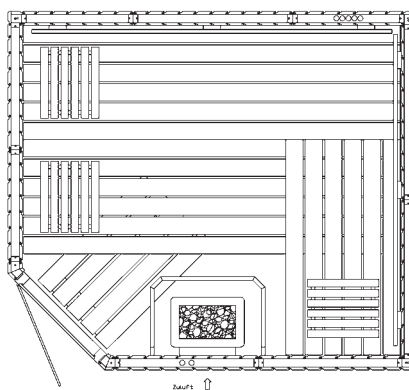

- 2 Rückenlehnen, 3-teilig (je nach Saunamaß)
- 1 Zwischenbankverkleidung, 3-teilig
- Fußrost, 53 x 80 cm (Abachi 22 x 90 mm)
- Spanleuchte groß, mit Fassung, spritzwassergeschützt
- Ofenschutz, Exklusiv
- Schnellmontagesystem des Grundrahmens sowie der Dach- und Wandelemente
- massiver Grundrahmen und stabile Eckpfosten

Liegeflächen und Sichtfront der **Saunabänke** sind in jedem Fall mit ast- und splitterfreien Weichhölzern belegt. Der Bankrahmen ist aus nordischer Fichte. Eine ausreichende Bewegungsfreiheit in der Sauna und einen sehr guten Liege-Komfort bieten die in der Regel 61 cm breiten Bänke sowie eine spezielle Lattenbreite von ca. 90 mm.

Premium: 1,83 m x 1,83 m

Premium: 1,92 m x 2,17 m

Premium: 2,00 m x 2,00 m

Premium: 2,00 m x 2,00 m, 5-Eck

Premium: 2,09 m x 2,09 m

Premium: 2,17 m x 1,92 m

Premium: 2,17 m x 1,92 m, 5-Eck

Premium: 2,17 m x 2,17 m, 5-Eck

Premium: 2,26 m x 1,92 m

Premium: 2,34 m x 2,26 m

Premium: 2,34 m x 2,26 m, 5-Eck

Andere Größen in Rastermaßen von 8,5 cm lieferbar.

Alle Angaben ca.-Außenmaße.

Premium