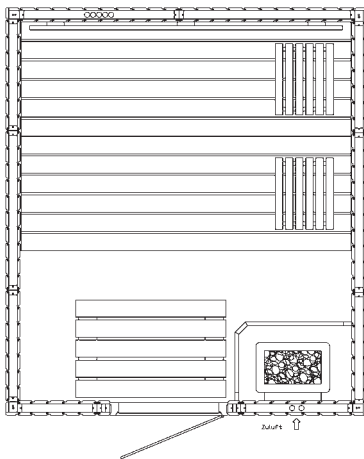

Es ist eine **Montagehöhe** von mindestens 8 cm über dem Saunaaußenmaß erforderlich.

Die **Profilholztür ISO-bronze**, mit einem Lichtausschnitt von 25 x 118 cm, ISO-verglast in parsol bronze, hat ein lichtetes Durchgangsmaß von 53 x 175 cm. Das Türblatt ist voll wärmege-dämmt mit 40 mm Mineralwolle und Alu-Dampfsperre und ist wahlweise rechts und links anzuschlagen.

Liegeflächen und Sichtfront der **Saunabänke** sind in jedem Fall mit ast- und splitterfreien Weichhölzern belegt. Der Bankrahmen ist aus nordischer Fichte. Eine ausreichende Bewegungsfreiheit in der Sauna und einen sehr guten Liege-Komfort bieten die in der Regel 61 cm breiten Bänke sowie eine spezielle Lattenbreite von ca. 90 mm.

Premium: 1,83 m x 1,83 m

Premium: 1,92 m x 2,17 m

Premium: 2,00 m x 2,00 m

Premium: 2,00 m x 2,00 m, 5-Eck

Premium: 2,09 m x 2,09 m

Premium: 2,17 m x 1,92 m

Premium: 2,17 m x 1,92 m, 5-Eck

Premium: 2,17 m x 2,17 m, 5-Eck

Premium: 2,26 m x 1,92 m

Premium: 2,34 m x 2,26 m

Premium: 2,34 m x 2,26 m, 5-Eck

Andere Größen in Rastermaßen von 8,5 cm lieferbar.

Alle Angaben ca.-Außenmaße.

Premium