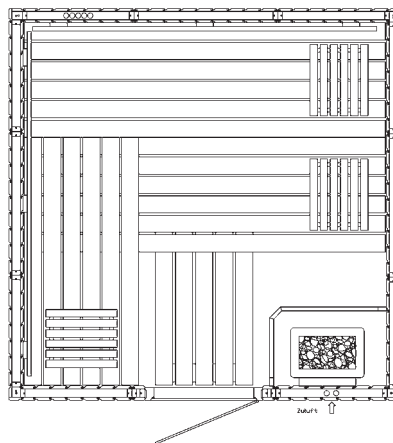

Es ist eine **Montagehöhe** von mindestens 8 cm über dem Saunaaußenmaß erforderlich.

Die **Profilholztür ISO-bronze**, mit einem Lichtausschnitt von 25 x 118 cm, ISO-verglast in parsol bronze, hat ein lichtetes Durchgangsmaß von 53 x 175 cm. Das Türblatt ist voll wärmege-dämmt mit 40 mm Mineralwolle und Alu-Dampfsperre und ist wahlweise rechts und links anzuschlagen.

Liegeflächen und Sichtfront der **Saunabänke** sind in jedem Fall mit ast- und splitterfreien Weichhölzern belegt. Der Bankrahmen ist aus nordischer Fichte. Eine ausreichende Bewegungsfreiheit in der Sauna und einen sehr guten Liege-Komfort bieten die in der Regel 61 cm breiten Bänke sowie eine spezielle Lattenbreite von ca. 90 mm.

Premium: 1,83 m x 1,83 m

Premium: 1,92 m x 2,17 m

Premium: 2,00 m x 2,00 m

Premium: 2,00 m x 2,00 m, 5-Eck

Premium: 2,09 m x 2,09 m

Premium: 2,17 m x 1,92 m

Premium: 2,17 m x 1,92 m, 5-Eck

Premium: 2,17 m x 2,17 m, 5-Eck

Premium: 2,26 m x 1,92 m

Premium: 2,34 m x 2,26 m

Premium: 2,34 m x 2,26 m, 5-Eck

Andere Größen in Rastermaßen von 8,5 cm lieferbar.

Alle Angaben ca.-Außenmaße.

Premium