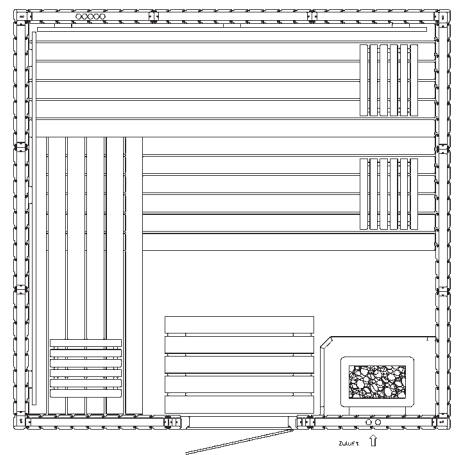

- 2 Rückenlehnen, 3-teilig (je nach Saunamaß)
- 1 Zwischenbankverkleidung, 3-teilig
- Fußrost, 53 x 80 cm (Abachi 22 x 90 mm)
- Spanleuchte groß, mit Fassung, spritzwassergeschützt
- Ofenschutz, Exklusiv
- Schnellmontagesystem des Grundrahmens sowie der Dach- und Wandelemente
- massiver Grundrahmen und stabile Eckpfosten

Liegeflächen und Sichtfront der **Saunabänke** sind in jedem Fall mit ast- und splitterfreien Weichhölzern belegt. Der Bankrahmen ist aus nordischer Fichte. Eine ausreichende Bewegungsfreiheit in der Sauna und einen sehr guten Liege-Komfort bieten die in der Regel 61 cm breiten Bänke sowie eine spezielle Lattenbreite von ca. 90 mm.

Premium: 1,83 m x 1,83 m

Premium: 1,92 m x 2,17 m

Premium: 2,00 m x 2,00 m

Premium: 2,00 m x 2,00 m, 5-Eck

Premium: 2,09 m x 2,09 m

Premium: 2,17 m x 1,92 m

Premium: 2,17 m x 1,92 m, 5-Eck

Premium: 2,17 m x 2,17 m, 5-Eck

Premium: 2,26 m x 1,92 m

Premium: 2,34 m x 2,26 m

Premium: 2,34 m x 2,26 m, 5-Eck

Andere Größen in Rastermaßen von 8,5 cm lieferbar.

Alle Angaben ca.-Außenmaße.

Premium