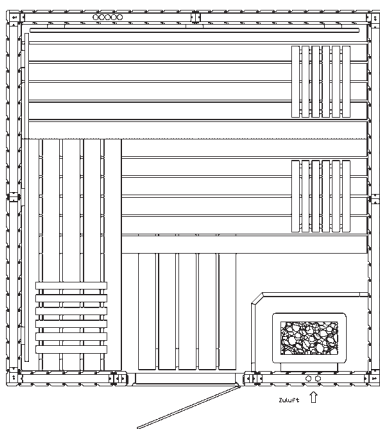

Es ist eine **Montagehöhe** von mindestens 8 cm über dem Saunaaußenmaß erforderlich.

Die **Profilholztür ISO-bronze**, mit einem Lichtausschnitt von 25 x 118 cm, ISO-verglast in parsol bronze, hat ein lichtetes Durchgangsmaß von 53 x 175 cm. Das Türblatt ist voll wärmege-dämmt mit 40 mm Mineralwolle und Alu-Dampfsperre und ist wahlweise rechts und links anzuschlagen.

Liegeflächen und Sichtfront der **Saunabänke** sind in jedem Fall mit ast- und splitterfreien Weichhölzern belegt. Der Bankrahmen ist aus nordischer Fichte. Eine ausreichende Bewegungsfreiheit in der Sauna und einen sehr guten Liege-Komfort bieten die in der Regel 61 cm breiten Bänke sowie eine spezielle Lattenbreite von ca. 90 mm.

Premium: 1,83 m x 1,83 m

Premium: 1,92 m x 2,17 m

Premium: 2,00 m x 2,00 m

Premium: 2,00 m x 2,00 m, 5-Eck

Premium: 2,09 m x 2,09 m

Premium: 2,17 m x 1,92 m

Premium: 2,17 m x 1,92 m, 5-Eck

Premium: 2,17 m x 2,17 m, 5-Eck

Premium: 2,26 m x 1,92 m

Premium: 2,34 m x 2,26 m

Premium: 2,34 m x 2,26 m, 5-Eck

Andere Größen in Rastermaßen von 8,5 cm lieferbar.

Alle Angaben ca.-Außenmaße.

Premium