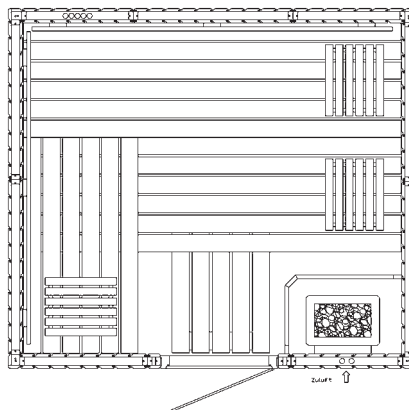

Es ist eine **Montagehöhe** von mindestens 8 cm über dem Saunaaußenmaß erforderlich.

Die **Profilholztür ISO-bronze**, mit einem Lichtausschnitt von 25 x 118 cm, ISO-verglast in parsol bronze, hat ein lichtetes Durchgangsmaß von 53 x 175 cm. Das Türblatt ist voll wärmege-dämmt mit 40 mm Mineralwolle und Alu-Dampfsperre und ist wahlweise rechts und links anzuschlagen.

Liegeflächen und Sichtfront der **Saunabänke** sind in jedem Fall mit ast- und splitterfreien Weichhölzern belegt. Der Bankrahmen ist aus nordischer Fichte. Eine ausreichende Bewegungsfreiheit in der Sauna und einen sehr guten Liege-Komfort bieten die in der Regel 61 cm breiten Bänke sowie eine spezielle Lattenbreite von ca. 90 mm.

Premium: 1,83 m x 1,83 m

Premium: 1,92 m x 2,17 m

Premium: 2,00 m x 2,00 m

Premium: 2,00 m x 2,00 m, 5-Eck

Premium: 2,09 m x 2,09 m

Premium: 2,17 m x 1,92 m

Premium: 2,17 m x 1,92 m, 5-Eck

Premium: 2,17 m x 2,17 m, 5-Eck

Premium: 2,26 m x 1,92 m

Premium: 2,34 m x 2,26 m

Premium: 2,34 m x 2,26 m, 5-Eck

Andere Größen in Rastermaßen von 8,5 cm lieferbar.

Alle Angaben ca.-Außenmaße.

Premium