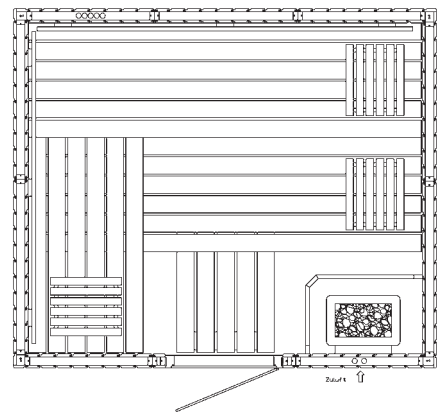

- 2 Rückenlehnen, 3-teilig (je nach Saunamaß)
- 1 Zwischenbankverkleidung, 3-teilig
- Fußrost, 53 x 80 cm (Abachi 22 x 90 mm)
- Spanleuchte groß, mit Fassung, spritzwassergeschützt
- Ofenschutz, Exklusiv
- Schnellmontagesystem des Grundrahmens sowie der Dach- und Wandelemente
- massiver Grundrahmen und stabile Eckpfosten

Es ist eine **Montagehöhe** von mindestens 8 cm über dem Saunaaußenmaß erforderlich.

Die **Profilholztür ISO-bronze**, mit einem Lichtausschnitt von 25 x 118 cm, ISO-verglast in parsol bronze, hat ein lichtetes Durchgangsmaß von 53 x 175 cm. Das Türblatt ist voll wärmege-dämmt mit 40 mm Mineralwolle und Alu-Dampfsperre und ist wahlweise rechts und links anzuschlagen.

Premium: 1,83 m x 1,83 m

Premium: 1,92 m x 2,17 m

Premium: 2,00 m x 2,00 m

Premium: 2,00 m x 2,00 m, 5-Eck

Premium: 2,09 m x 2,09 m

Premium: 2,17 m x 1,92 m

Premium: 2,17 m x 1,92 m, 5-Eck

Premium: 2,17 m x 2,17 m, 5-Eck

Premium: 2,26 m x 1,92 m

Premium: 2,34 m x 2,26 m

Premium: 2,34 m x 2,26 m, 5-Eck

Andere Größen in Rastermaßen von 8,5 cm lieferbar.

Alle Angaben ca.-Außenmaße.

Premium