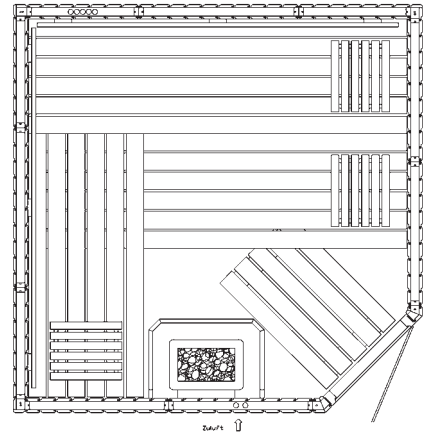

- 2 Rückenlehnen, 3-teilig (je nach Saunamaß)
- 1 Zwischenbankverkleidung, 3-teilig
- Fußrost, 53 x 80 cm (Abachi 22 x 90 mm)
- Spanleuchte groß, mit Fassung, spritzwassergeschützt
- Ofenschutz, Exklusiv
- Schnellmontagesystem des Grundrahmens sowie der Dach- und Wandelemente
- massiver Grundrahmen und stabile Eckpfosten

Es ist eine **Montagehöhe** von mindestens 8 cm über dem Saunaaußenmaß erforderlich.

Die **Profilholztür ISO-bronze**, mit einem Lichtausschnitt von 25 x 118 cm, ISO-verglast in parsol bronze, hat ein lichtetes Durchgangsmaß von 53 x 175 cm. Das Türblatt ist voll wärmege-dämmt mit 40 mm Mineralwolle und Alu-Dampfsperre und ist wahlweise rechts und links anzuschlagen.

Premium: 1,83 m x 1,83 m

Premium: 1,92 m x 2,17 m

Premium: 2,00 m x 2,00 m

Premium: 2,00 m x 2,00 m, 5-Eck

Premium: 2,09 m x 2,09 m

Premium: 2,17 m x 1,92 m

Premium: 2,17 m x 1,92 m, 5-Eck

Premium: 2,17 m x 2,17 m, 5-Eck

Premium: 2,26 m x 1,92 m

Premium: 2,34 m x 2,26 m

Premium: 2,34 m x 2,26 m, 5-Eck

Andere Größen in Rastermaßen von 8,5 cm lieferbar.

Alle Angaben ca.-Außenmaße.

Premium