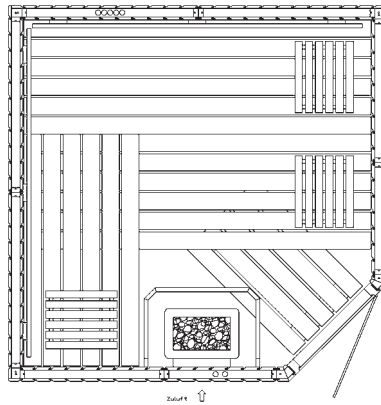

- 2 Rückenlehnen, 3-teilig (je nach Saunamaß)
- 1 Zwischenbankverkleidung, 3-teilig
- Fußrost, 53 x 80 cm (Abachi 22 x 90 mm)
- Spanleuchte groß, mit Fassung, spritzwassergeschützt
- Ofenschutz, Exklusiv
- Schnellmontagesystem des Grundrahmens sowie der Dach- und Wandelemente
- massiver Grundrahmen und stabile Eckpfosten

Liegeflächen und Sichtfront der **Saunabänke** sind in jedem Fall mit ast- und splitterfreien Weichhölzern belegt. Der Bankrahmen ist aus nordischer Fichte. Eine ausreichende Bewegungsfreiheit in der Sauna und einen sehr guten Liege-Komfort bieten die in der Regel 61 cm breiten Bänke sowie eine spezielle Lattenbreite von ca. 90 mm.

Premium: 1,83 m x 1,83 m

Premium: 1,92 m x 2,17 m

Premium: 2,00 m x 2,00 m

Premium: 2,00 m x 2,00 m, 5-Eck

Premium: 2,09 m x 2,09 m

Premium: 2,17 m x 1,92 m

Premium: 2,17 m x 1,92 m, 5-Eck

Premium: 2,17 m x 2,17 m, 5-Eck

Premium: 2,26 m x 1,92 m

Premium: 2,34 m x 2,26 m

Premium: 2,34 m x 2,26 m, 5-Eck

Andere Größen in Rastermaßen von 8,5 cm lieferbar.

Alle Angaben ca.-Außenmaße.

Premium