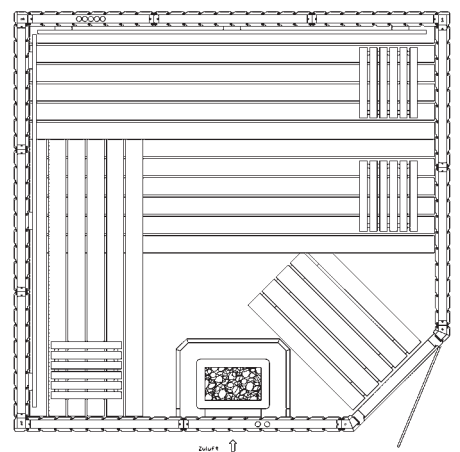

- 2 Rückenlehnen, 3-teilig (je nach Saunamaß)
- 1 Zwischenbankverkleidung, 3-teilig
- Fußrost, 53 x 80 cm (Abachi 22 x 90 mm)
- Spanleuchte groß, mit Fassung, spritzwassergeschützt
- Ofenschutz, Exklusiv
- Schnellmontagesystem des Grundrahmens sowie der Dach- und Wandelemente
- massiver Grundrahmen und stabile Eckpfosten

Es ist eine **Montagehöhe** von mindestens 8 cm über dem Saunaaußenmaß erforderlich.

Die **Profilholztür ISO-bronze**, mit einem Lichtausschnitt von 25 x 118 cm, ISO-verglast in parsol bronze, hat ein lichtetes Durchgangsmaß von 53 x 175 cm. Das Türblatt ist voll wärmege-dämmt mit 40 mm Mineralwolle und Alu-Dampfsperre und ist wahlweise rechts und links anzuschlagen.

Premium: 1,83 m x 1,83 m

Premium: 1,92 m x 2,17 m

Premium: 2,00 m x 2,00 m

Premium: 2,00 m x 2,00 m, 5-Eck

Premium: 2,09 m x 2,09 m

Premium: 2,17 m x 1,92 m

Premium: 2,17 m x 1,92 m, 5-Eck

Premium: 2,17 m x 2,17 m, 5-Eck

Premium: 2,26 m x 1,92 m

Premium: 2,34 m x 2,26 m

Premium: 2,34 m x 2,26 m, 5-Eck

Andere Größen in Rastermaßen von 8,5 cm lieferbar.

Alle Angaben ca.-Außenmaße.

Premium